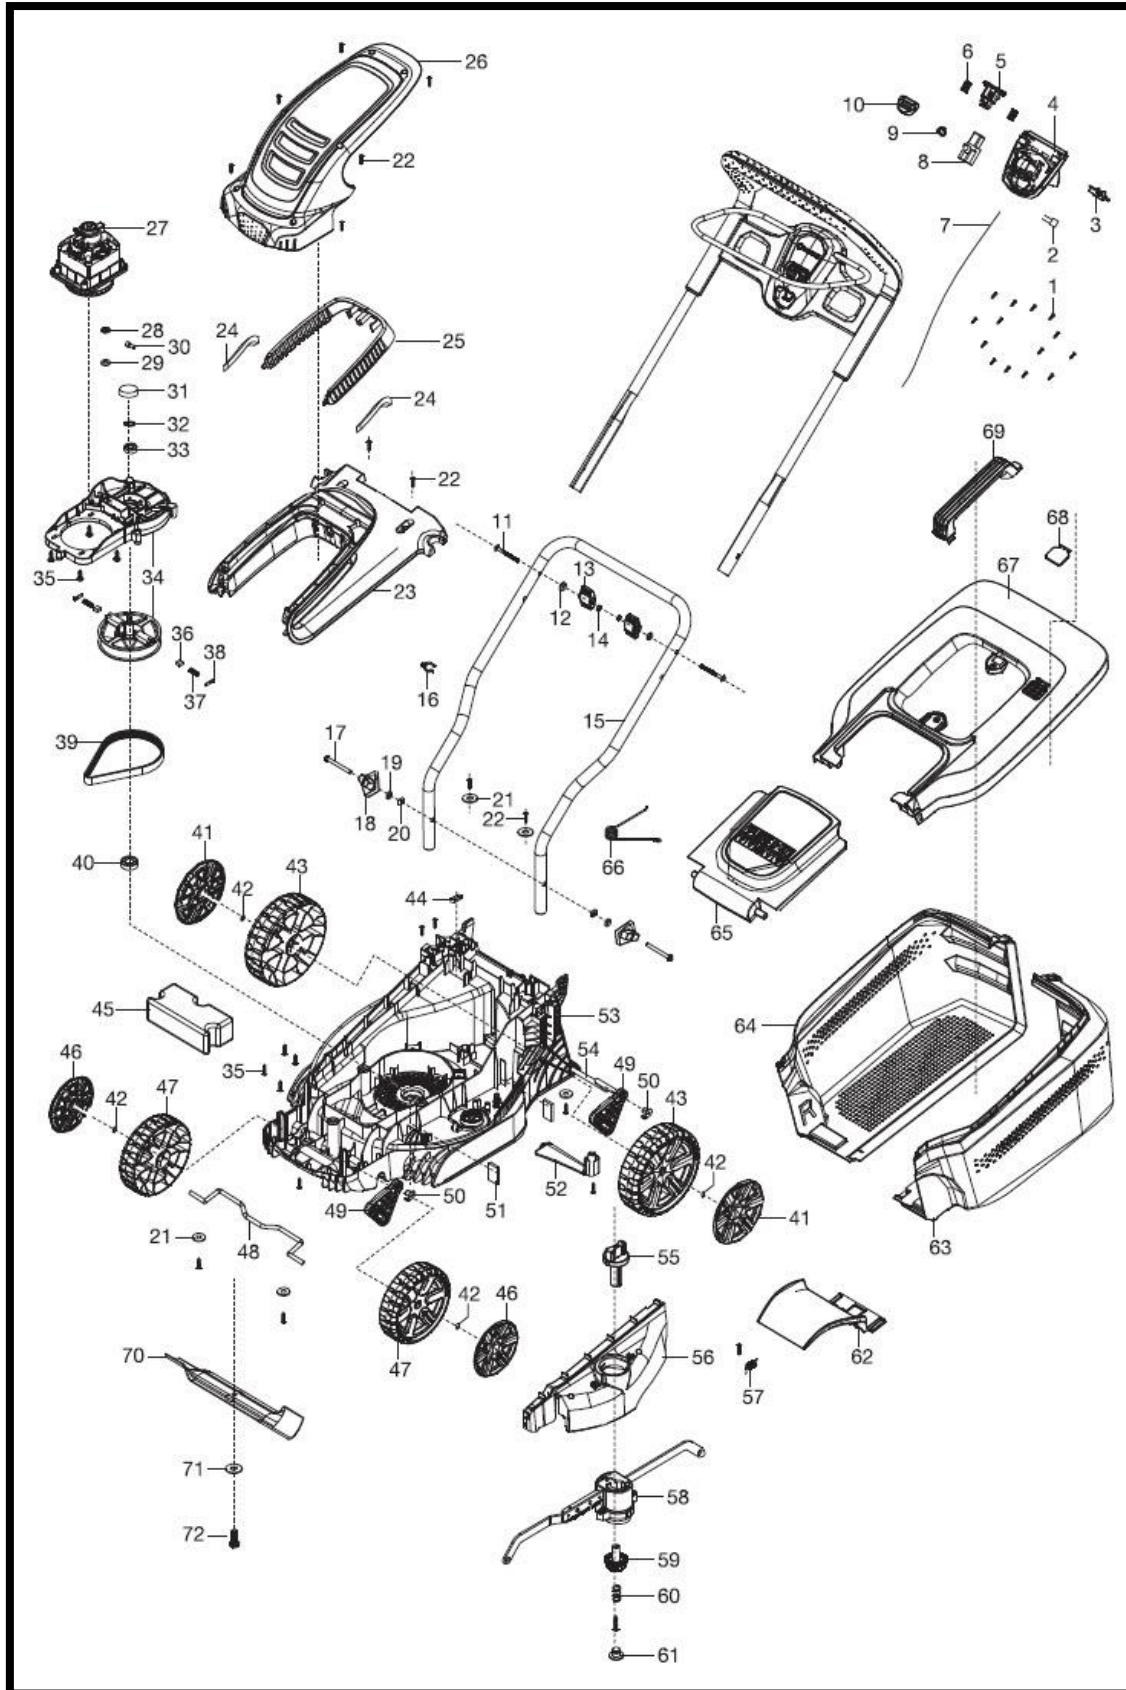

## Gardena elektrische grasmaaier PowerMax 1400/34 Art. 5034

### Gardena elektrische grasmaaier PowerMax 1400/34

POSITIE	BESTELNR.	OMSCHRIJVING
1, 22	5032-00.600.67	Schroef ST4x16 T20
2	5032-00.630.51	Condensator
3	5032-00.631.00	Pin
4	5032-00.630.01	Afdekkap
5	5034-00.620.02	Knop
6	5034-00.620.50	Veer
7	5034-00.621.00	Kabel
8	5032-00.630.50	Schakelaar
9	5032-00.630.53	Veer
10	5032-00.630.05	Knop
11	5032-00.600.66	Bout
12, 19	5032-00.600.71	Sluistring
13, 14	5032-00.670-00	Vleugelmoer
15	5034-00.600.53	Duwboom ondergedeelte
16	5032-00.600.17	Kabelgeleider
17, 18	5034-00.630.00	Vleugelmoer
19	5032-00.600.71	Sluistring
20	5032-00.600.68	Moer
21	5032-00.600.52	Sluistring
24	5032-00.640.50	Filter
27	5034-00.610.50	Motor
29	5032-00.610.56	Sluistring
31	5032-00.610.02	Afdekkap
32 t/m 38	5034-00.901.00	Voetstuk voor motor
32	5032-00.610.52	Clip
33	5032-00.610.50	Lager
35	5032-00.610.55	Schroef
36	5034-00.610.53	Remblokje
37	5034-00.610.54	Veer
38	5034-00.610.56	Pin
39	5034-00.610.52	Riem
40	5032-00.610.51	Lager
41	5034-00.600.03	Wieldeksel achter
42	5034-00.600.54	Sluistring Starlock
43	5032-00.600.05	Achterwiel
44	5032-00.600.12	Kabelklem
46	5034-00.600.02	Wieldeksel voor
47	5032-00.600.04	Voorwiel
49	5032-00.600.03	Afstandstuk
50	5032-00.600.09	Stift
51	5032-00.600.60	Filter
52	5032-00.600.02	Stang voor behuizing
53	5034-00.600.01	Behuizing
55	5032-00.600.11	Knop hoogteverstelling
56	5032-00.600.10	Afdekkap
57	5032-00.600.59	Torsieveer
58	5032-00.620.00	Hoogteverstelling compleet
59	5032-00.600.07	Tandrad
60	5032-00.600.58	Torsieveer
61	5032-00.600.69	Plug
62	5032-00.600.15	Vulopening
63	5034-00.600.04	Grasopvangbak links
64	5034-00.600.05	Grasopvangbak rechts
65	5032-00.600.13	Beschermde klep
66	5032-00.600.64	Veer
67, 68	5032-00.650.00	Deksel voor grasopvangbak
69	5032-00.650.03	Hendel
70	4101-20	Mes
71	5032-00.600.70	Sluistring
72	5032-00.600.56	Bout voor mes
	5034-00.902.00	Accessoire zak